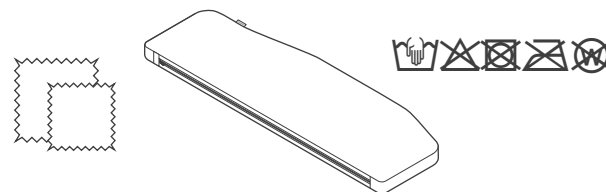

MANUAL

DOG BED

FOR CROOZER YUUNA

DE Technische Daten • **EN** Technical data • **FR** Données techniques • **NL** Technische gegevens • **IT** Dati tecnici • **ES** Datos técnicos • **PT** Dados técnicos • **DA** Tekniske data • **NO** Tekniske data • **SV** Tekniska data • **FI** Tekniset tiedot • **PL** Dane techniczne • **CS** Technické údaje • **HU** Műszaki adatok

DE Reinigung • **EN** Cleaning • **FR** Nettoyage
NL Schoonmaken • **IT** Pulizia • **ES** Limpieza
PT Limpeza • **DA** Rengøring • **NO** Rengjøring
SV Rengöring • **FI** Puhdistus • **PL** Czyszczenie
CS Čištění • **HU** Tisztítás

DE Garantie • **EN** Warranty • **FR** Garantie • **NL** Garantie • **IT** Garanzia • **ES** Garantía • **PT** Garantia • **DA** Garanti • **NO** Garanti • **SV** Garanti • **FI** Takuu • **PL** Gwarancja • **CS** Záruka • **HU** Garancia

100% Polyester/Poliestere/
Poliéster/Polyesteri/
Poliester/Poliészter