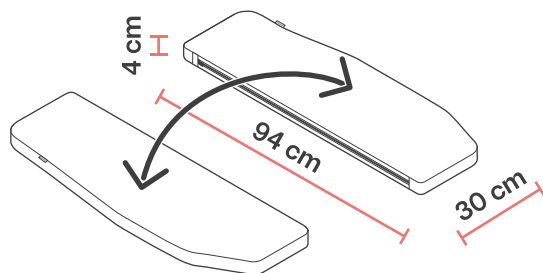

MANUAL

DOG BED

FOR CROOZER YUUNA

DE Technische Daten • **EN** Technical data • **FR** Données techniques • **NL** Technische gegevens • **IT** Dati tecnici • **ES** Datos técnicos • **PT** Dados técnicos • **DA** Tekniske data • **NO** Tekniske data • **SV** Tekniska data • **FI** Tekniset tiedot • **PL** Dane techniczne • **CS** Technické údaje • **HU** Műszaki adatok

DE Reinigung • **EN** Cleaning • **FR** Nettoyage
NL Schoonmaken • **IT** Pulizia • **ES** Limpieza
PT Limpeza • **DA** Rengøring • **NO** Rengjøring
SV Rengöring • **FI** Puhdistus • **PL** Czyszczenie
CS Čištění • **HU** Tisztítás

DE Garantie • **EN** Warranty • **FR** Garantie • **NL** Garantie • **IT** Garanzia • **ES** Garantía • **PT** Garantia • **DA** Garanti • **NO** Garanti • **SV** Garanti • **FI** Takuu • **PL** Gwarancja • **CS** Záruka • **HU** Garancia

100% Polyester/Poliestere/
Poliéster/Polyesteri/
Poliester/Poliészter