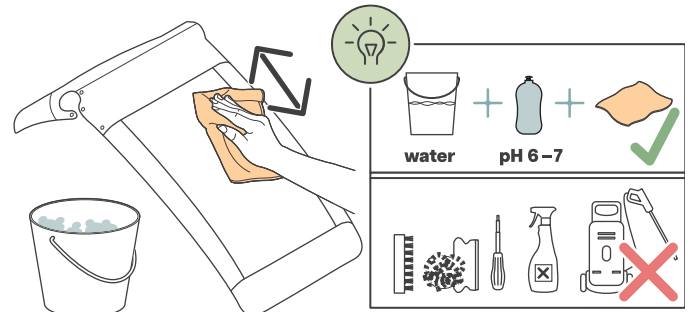

MANUAL

RAIN COVER

FOR CROOZER YUUNA, ELLMA, VAAYA, KEEKE

THE BICYCLE TRAILER
CROOZER
SIMPLY ON THE MOVE

DE Warnhinweise · **EN** Warnings · **FR** Avertissements
NL Waarschuwingen · **IT** Avvertenze
ES Advertencias · **PT** Avisos · **DA** Advarsler
NO Advarsler · **SV** Varningar · **FI** Varoitukset
PL Ostrzeżenia **CS** Varování · **HU** Figyelmeztetések

DE Garantie · **EN** Warranty · **FR** Garantie · **NL** Garantie
IT Garanzia · **ES** Garantía · **PT** Garantia **DA** Garanti
NO Garanti · **SV** Garanti · **FI** Takuu · **PL** Gwarancja
CS Záruka · **HU** Garancia

<https://www.croozer.com/pages/warranty>

DE Reinigung · **EN** Cleaning · **FR** Nettoyage
NL Schoonmaken · **IT** Pulizia · **ES** Limpieza
PT Limpeza · **DA** Rengøring · **NO** Rengjøring
SV Rengöring · **FI** Puhdistus · **PL** Czyszczenie
CS Čištění · **HU** Tisztítás

DE Technische Daten · **EN** Technical data · **FR** Données techniques · **NL** Technische gegevens · **IT** Dati tecnici
ES Datos técnicos · **PT** Dados técnicos · **DA** Tekniske data · **NO** Tekniske data · **SV** Tekniska data · **FI** Tekniset tiedot · **PL** Dane techniczne · **CS** Technické údaje
HU Műszaki adatok

DE Entsorgung · **EN** Waste disposal · **FR** Élimination
NL Afvalverwijdering · **IT** Smaltimento dei rifiuti
ES Eliminación de residuos · **PT** Eliminação de resíduos
DA Bortskaffelse af affald · **NO** Avfallshåndtering
SV Avfallshantering · **FI** Jätteenhoito · **PL** Usuwanie odpadów
CS Likvidace odpadu · **HU** Hulladékártalmatlanítás

5.000 mm

100% Polyester/Poliestere/
Poliéster/Polyesteri/
Poliester/Poliészter