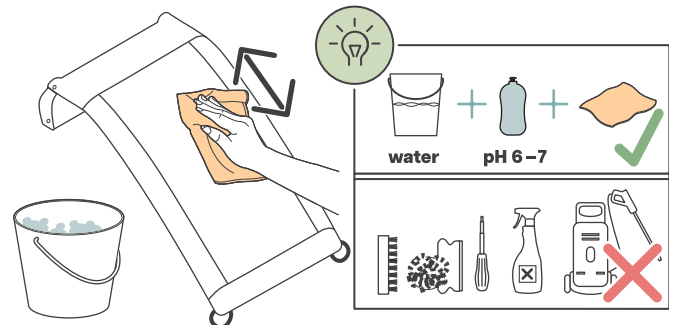

<https://www.croozer.com/pages/warranty>

DE Reinigung • **EN** Cleaning • **FR** Nettoyage
NL Schoonmaken • **IT** Pulizia • **ES** Limpieza
PT Limpeza • **DA** Rengøring • **NO** Rengjøring
SV Rengöring • **FI** Puhdistus • **PL** Czyszczenie
CS Čištění • **HU** Tisztítás