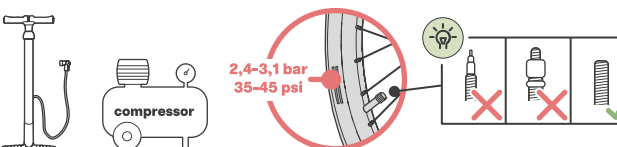

DE Technische Daten • EN Technical data • FR Données techniques
NL Technische gegevens • IT Dati tecnici
ES Datos técnicos • PT Dados técnicos • DA Tekniske data
NO Tekniske data • SV Tekniska data • FI Tekni-set tiedot
PL Dane techniczne • CS Technické údaje
HU Műszaki adatok

DE Entsorgung • EN Waste disposal • FR Élimination
NL Afvalverwijdering • IT Smaltimento dei rifiuti
ES Eliminación de residuos • PT Eliminação de resíduos
DA Bortskaffelse af affald • NO Avfallshåndtering
SV Avfallshantering • FI Jätetuolto • PL Usuwanie odpadów
CS Likvidace odpadu • HU Hulladékártatlanítás