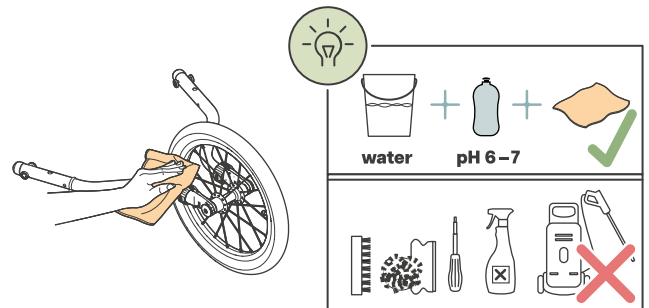

DE Reinigung • EN Cleaning • FR Nettoyage
NL Schoonmaken • IT Pulizia • ES Limpieza
PT Limpeza • DA Rengøring • NO Rengjøring
SV Rengöring • FI Puhdistus • PL Czyszczenie
CS Čištění • HU Tisztítás