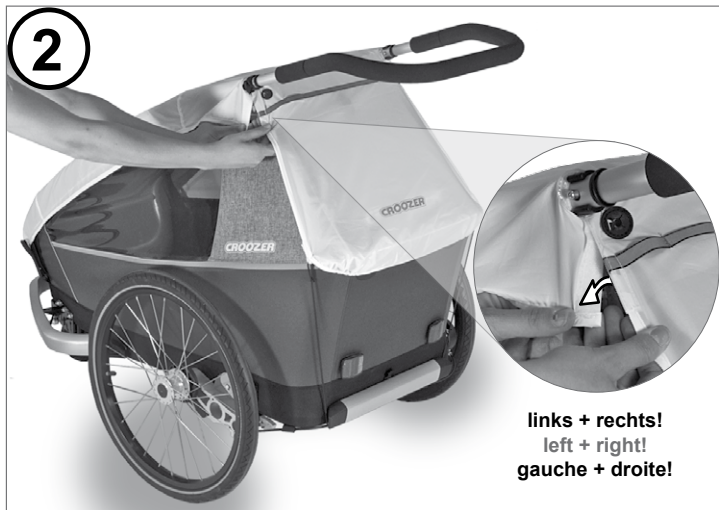

links + rechts!
left + right!
gauche + droite!

2