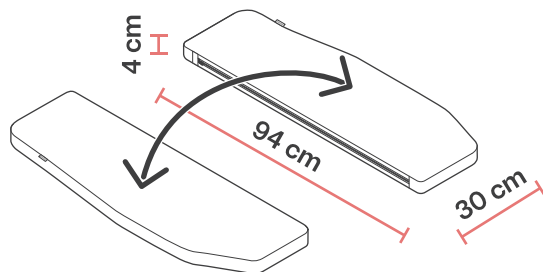

08.

09.

MANUAL

DOG BED

FOR CROOZER YUUNA

DE Technische Daten • **EN** Technical data • **FR** Données techniques • **NL** Technische gegevens • **IT** Dati tecnici • **ES** Datos técnicos • **PT** Dados técnicos • **DA** Tekniske data • **NO** Tekniske data • **SV** Tekniska data • **FI** Tekniset tiedot • **PL** Dane techniczne • **CS** Technické údaje • **HU** Műszaki adatok