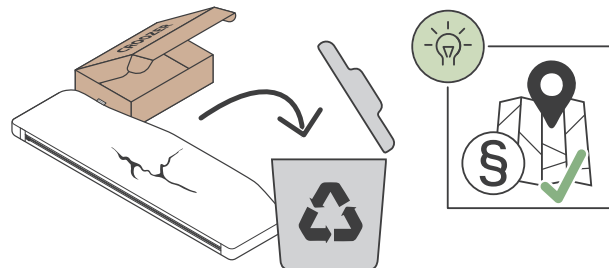

DE Montageanleitung • **EN** Installation instructions
FR Instructions de montage • **NL** Montageinstructies
IT Istruzioni per il montaggio • **ES** Instrucciones de montaje • **PT** Manual de montagem
DA Monteringsvejledning • **NO** Monteringsanvisning • **SV** Monteringsanvisning • **FI** Asennusohjeet
PL Instrukcja montażu • **CS** Montážní návod • **HU** Szerelési utasítás

DE Entsorgung • **EN** Waste disposal • **FR** Élimination
NL Afvalverwijdering • **IT** Smaltimento dei rifiuti
ES Eliminación de residuos • **PT** Eliminação de resíduos • **DA** Bortskaffelse af affald • **NO** Avfallshåndtering • **SV** Avfallshantering • **FI** Jätteenhoito
PL Usuwanie odpadów • **CS** Likvidace odpadu
HU Hulladékártatlanítás

124000225