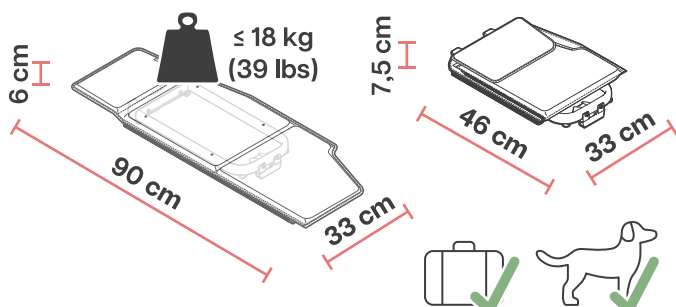

<https://www.croozer.com/pages/warranty>

DE Reinigung • **EN** Cleaning • **FR** Nettoyage
NL Schoonmaken • **IT** Pulizia • **ES** Limpieza
PT Limpeza • **DA** Rengøring • **NO** Rengjøring
SV Rengöring • **FI** Puhdistus • **PL** Czyszczenie
CS Čištění • **HU** Tisztítás

DE Technische Daten • **EN** Technical data • **FR** Données techniques • **NL** Technische gegevens • **IT** Dati tecnici
ES Datos técnicos • **PT** Dados técnicos • **DA** Tekniske data • **NO** Tekniske data • **SV** Tekniska data • **FI** Tekniset tiedot • **PL** Dane techniczne • **CS** Technické údaje
HU Műszaki adatok