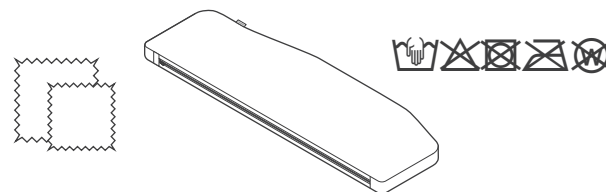

DE Garantie • **EN** Warranty • **FR** Garantie • **NL** Garantie • **IT** Garanzia • **ES** Garantía • **PT** Garantia • **DA** Garanti • **NO** Garanti • **SV** Garanti • **FI** Takuu • **PL** Gwarancja • **CS** Záruka • **HU** Garancia