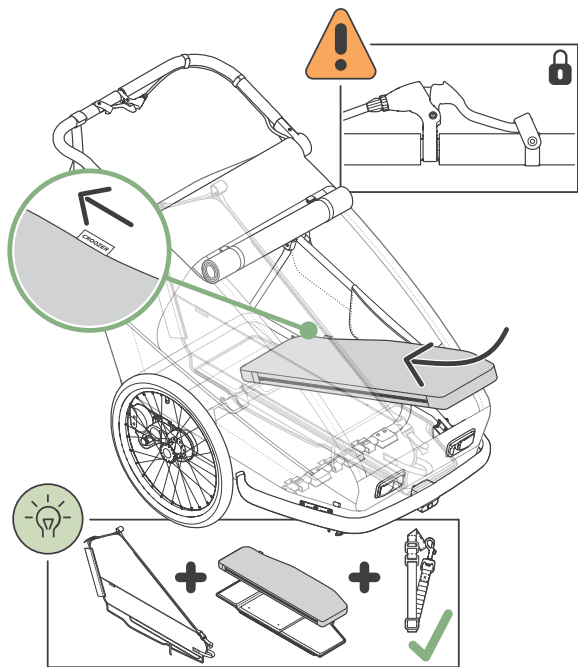

DE Montageanleitung • **EN** Installation instructions
FR Instructions de montage • **NL** Montageinstructies
IT Istruzioni per il montaggio • **ES** Instrucciones de montaje • **PT** Manual de montagem
DA Monteringsvejledning • **NO** Monteringsanvisning • **SV** Monteringsanvisning • **FI** Asennusohjeet
PL Instrukcja montażu • **CS** Montážní návod • **HU** Szerelési utasítás

DE Entsorgung • **EN** Waste disposal • **FR** Élimination
NL Afvalverwijdering • **IT** Smaltimento dei rifiuti
ES Eliminación de residuos • **PT** Eliminação de resíduos • **DA** Bortskaffelse af affald • **NO** Avfallshåndtering • **SV** Avfallshantering • **FI** Jätteenhoito
PL Usuwanie odpadów • **CS** Likvidace odpadu
HU Hulladékártatlanítás

124000225