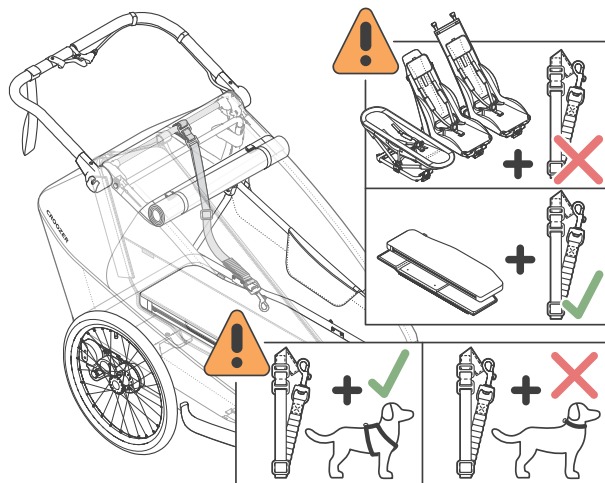

124000225

MANUAL

DOG SAFETY BELT

FOR CROOZER YUUNA & DOG

DE Warnhinweise • **EN** Warnings • **FR** Avertissements
NL Waarschuwingen • **IT** Avvertenze • **ES** Advertencias
PT Avisos • **DA** Advarsler • **NO** Advarsler • **SV** Varningar
FI Varoitukset • **PL** Ostrzeżenia • **CS** Varování •
HU Figyelmeztetések