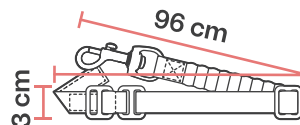

DE Technische Daten • **EN** Technical data • **FR** Données techniques • **NL** Technische gegevens • **IT** Dati tecnici • **ES** Datos técnicos • **PT** Dados técnicos • **DA** Tekniske data • **NO** Tekniske data • **SV** Tekniska data • **FI** Tekniset tiedot • **PL** Dane techniczne • **CS** Technické údaje • **HU** Műszaki adatok

100% Polyester/Poliestere/
Poliéster/Polyesteri/
Poliester/Poliészter

DE Garantie • **EN** Warranty • **FR** Garantie • **NL** Garantie
IT Garanzia • **ES** Garantía • **PT** Garantia • **DA** Garanti
NO Garanti • **SV** Garanti • **FI** Takuu • **PL** Gwarancja
CS Záruka • **HU** Garancia