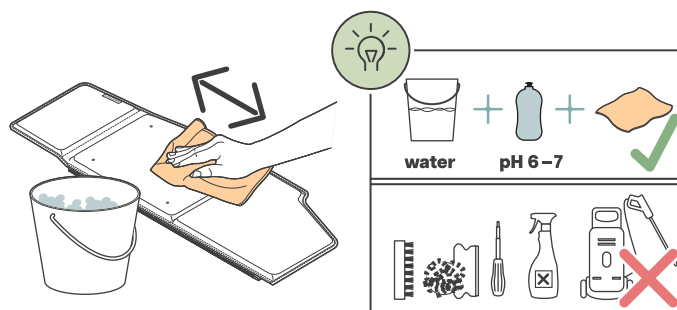

<https://www.croozer.com/pages/warranty>

DE Reinigung • **EN** Cleaning • **FR** Nettoyage
NL Schoonmaken • **IT** Pulizia • **ES** Limpieza
PT Limpeza • **DA** Rengøring • **NO** Rengjøring
SV Rengöring • **FI** Puhdistus • **PL** Czyszczenie
CS Čištění • **HU** Tisztítás

DE Technische Daten • **EN** Technical data • **FR** Données techniques • **NL** Technische gegevens • **IT** Dati tecnici
ES Datos técnicos • **PT** Dados técnicos • **DA** Tekniske data • **NO** Tekniske data • **SV** Tekniska data • **FI** Tekniset tiedot • **PL** Dane techniczne • **CS** Technické údaje
HU Műszaki adatok